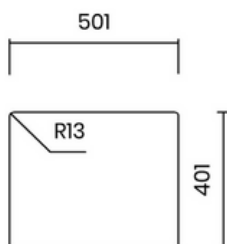

22.900.000 VND

PVD XÁM ĐEN SANG TRỌNG

- Chất liệu: inox AISI 304, PVD xám
- Độ dày: đồng nhất 1 mm
- Chiều sâu chậu: 200 mm
- Kích thước ngoài: 540 x 440 mm
- Kích thước lòng chậu: 500 x 400 mm
- Hộ tủ: 600 mm
- Bộ xả tiêu chuẩn: 114 mm
- Bao gồm xi phông

LUXURIOUS GUN METAL PVD

- Material: inox AISI 304, gun metal PVD
- Thickness: regular 1 mm
- Bowl depth: 200 mm
- Outer dimensions: 540 x 440 mm
- Bowl dimensions: 500 x 400 mm
- Cabinet: 600 mm
- Standard waste: 114 mm
- Siphon included