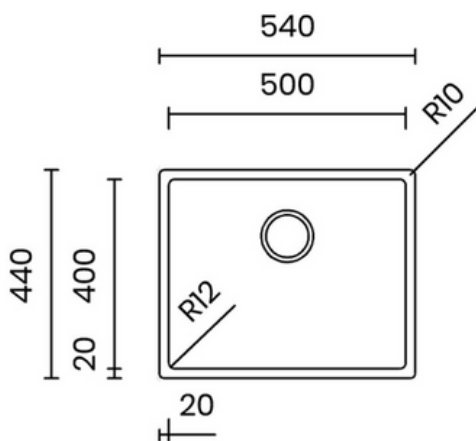

22.900.000 VND

PVD XÁM ĐEN SANG TRỌNG

- Chất liệu: inox AISI 304, PVD xám
- Độ dày: đồng nhất 1 mm
- Chiều sâu chậu: 200 mm
- Kích thước ngoài: 540 x 440 mm
- Kích thước lòng chậu: 500 x 400 mm
- Hộ tủ: 600 mm
- Bộ xả tiêu chuẩn: 114 mm
- Bao gồm xi phông

LUXURIOUS GUN METAL PVD

- Material: inox AISI 304, gun metal PVD
- Thickness: regular 1 mm
- Bowl depth: 200 mm
- Outer dimensions: 540 x 440 mm
- Bowl dimensions: 500 x 400 mm
- Cabinet: 600 mm
- Standard waste: 114 mm
- Siphon included

Lắp âm
Undermount

Lắp nổi
Topmount

Lắp chìm
Flushmount