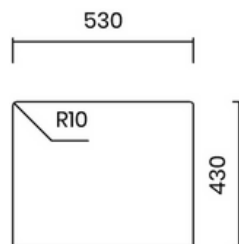

22.900.000 VND

PVD XÁM ĐEN SANG TRỌNG

- Chất liệu: inox AISI 304, PVD xám
- Độ dày: đồng nhất 1 mm
- Chiều sâu chậu: 200 mm
- Kích thước ngoài: 540 x 440 mm
- Kích thước lòng chậu: 500 x 400 mm
- Hộ tủ: 600 mm
- Bộ xả tiêu chuẩn: 114 mm
- Bao gồm xi phông

LUXURIOUS GUN METAL PVD

- Material: inox AISI 304, gun metal PVD
- Thickness: regular 1 mm
- Bowl depth: 200 mm
- Outer dimensions: 540 x 440 mm
- Bowl dimensions: 500 x 400 mm
- Cabinet: 600 mm
- Standard waste: 114 mm
- Siphon included